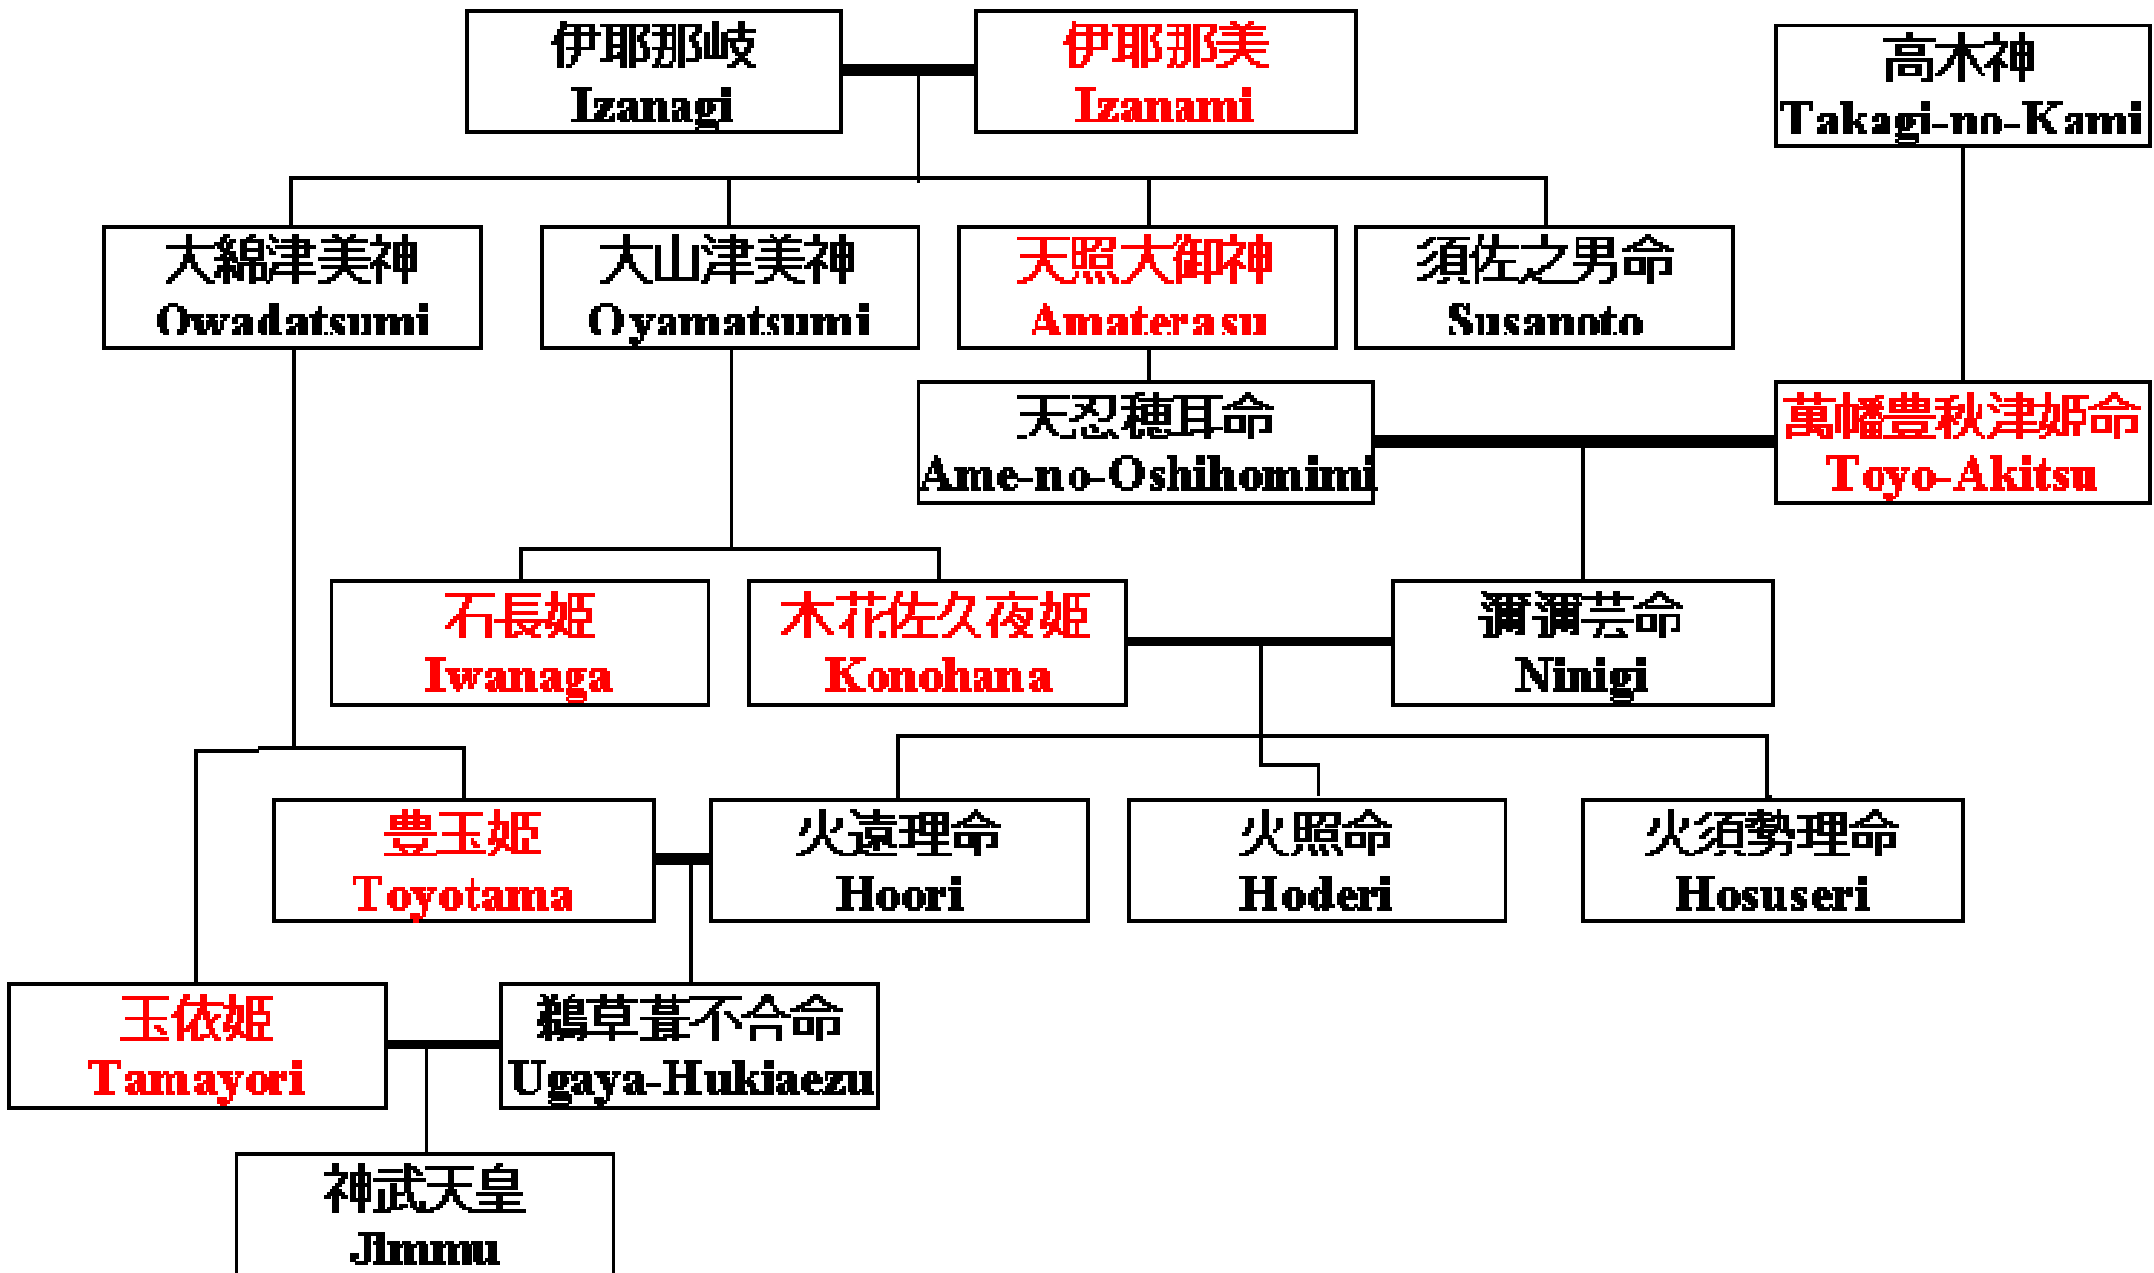

DIE TANTALIDEN, PELEIDEN UND ATRIDEN

ZEUS ~ Nympe Pluto

↓
Tantalos, König von Lydien ~ Dione (Euryanassa)

ENNEADE

Atoum

Shou

Tefnou

Geb

Nout

Osiris

Isis

Seth

Nephtys

Stammbaum der Götter Babylons

Stammbaum der sumerischen Gottheiten

Stammbaum der Annunaki

Griechische Theogonie