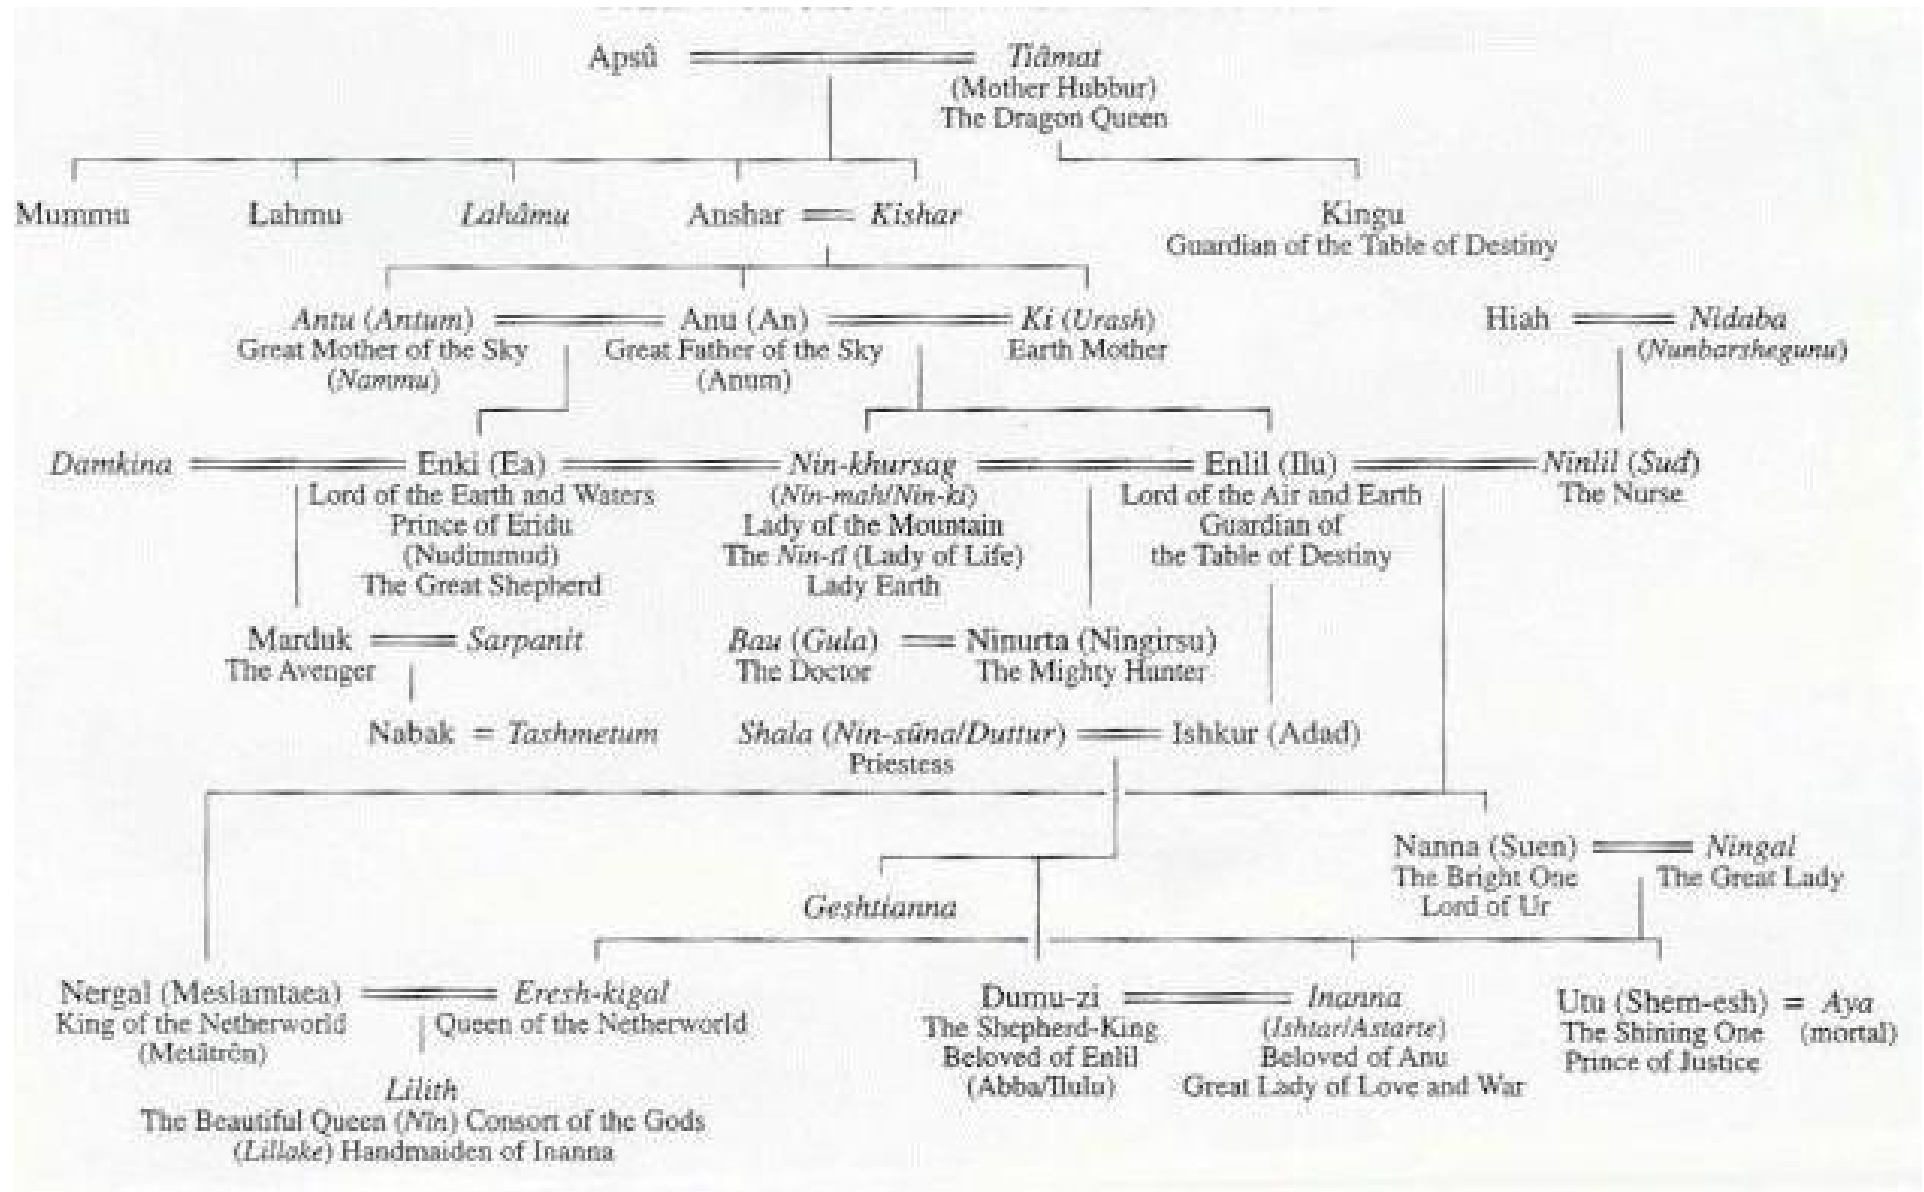

DIE TANTALIDEN, PELEIDEN UND ATRIDEN

ZEUS ~ Nympe Pluto

↓
Tantalos, König von Lydien ~ Dione (Euryanassa)

ENNEADE

Atoum

Shou

Tefnou

Geb

Nout

Osiris

Isis

Seth

Nephtys

Stammbaum der Götter Babylons

Stammbaum der sumerischen Gottheiten

Stammbaum der Annunaki

Griechische Theogonie