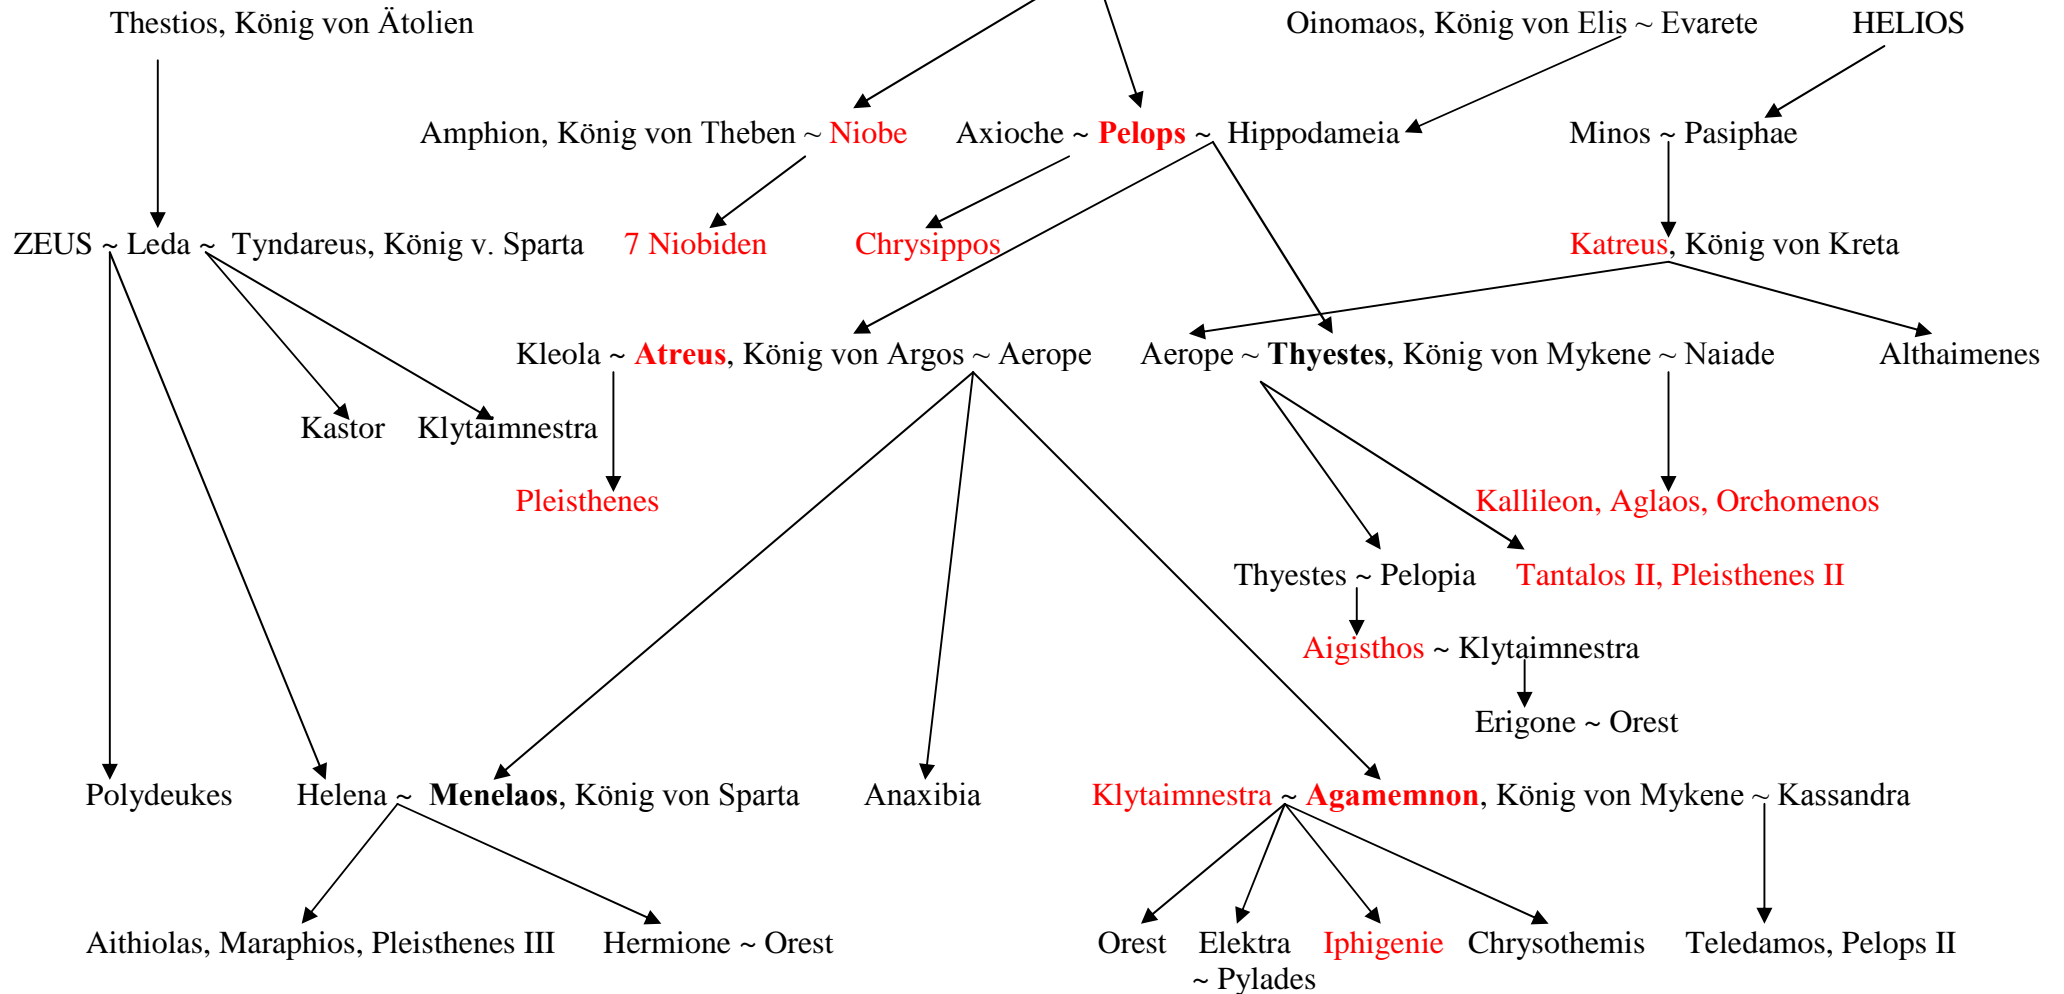

DIE TANTALIDEN, PELEIDEN UND ATRIDEN

ZEUS ~ Nympe Pluto

↓
Tantalos, König von Lydien ~ Dione (Euryanassa)

ENNEADE

Atoum

Shou

Tefnou

Geb

Nout

Osiris

Isis

Seth

Nephtys

Stammbaum der Götter Babylons

Stammbaum der sumerischen Gottheiten

Stammbaum der Annunaki

Griechische Theogonie